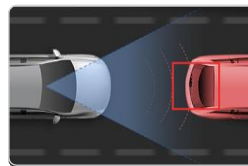

5X Memory Efficiency (Smart Time Lapse)

Automatically compress recording files when there is no impact, and save the files at 30 frames per second when detects any impact. Maximizes memory efficiency comparing to standard recording mode.